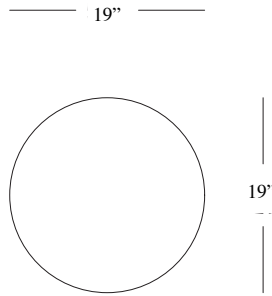

Dimensions

Minor: Cod. GEMR50
Major: Cod. GEMR64