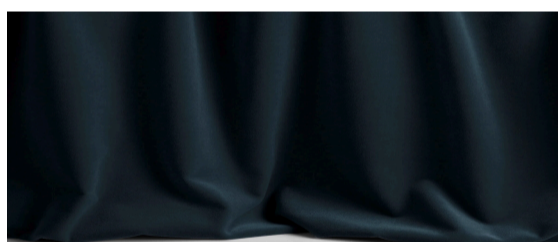

Fine - Duck

Fine - Méditerranée

Fine - Simple Black

STANDARD BOUCLE

Zumirez - Moonbeam

Zumirez - Linen

Zumirez - Tobacco

PREMIUM BOUCLE WOOL