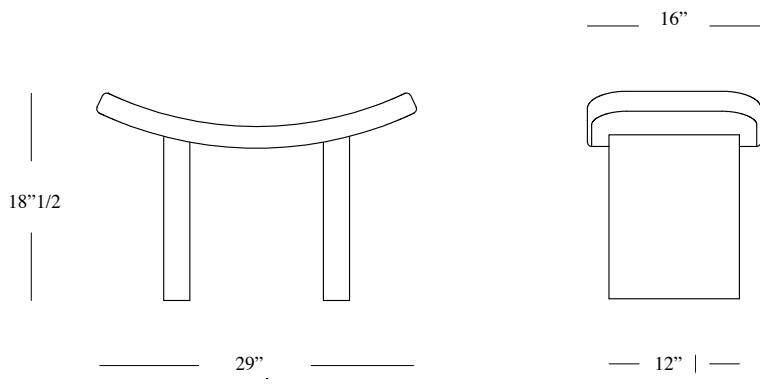

Dimensions

Cod. NARA